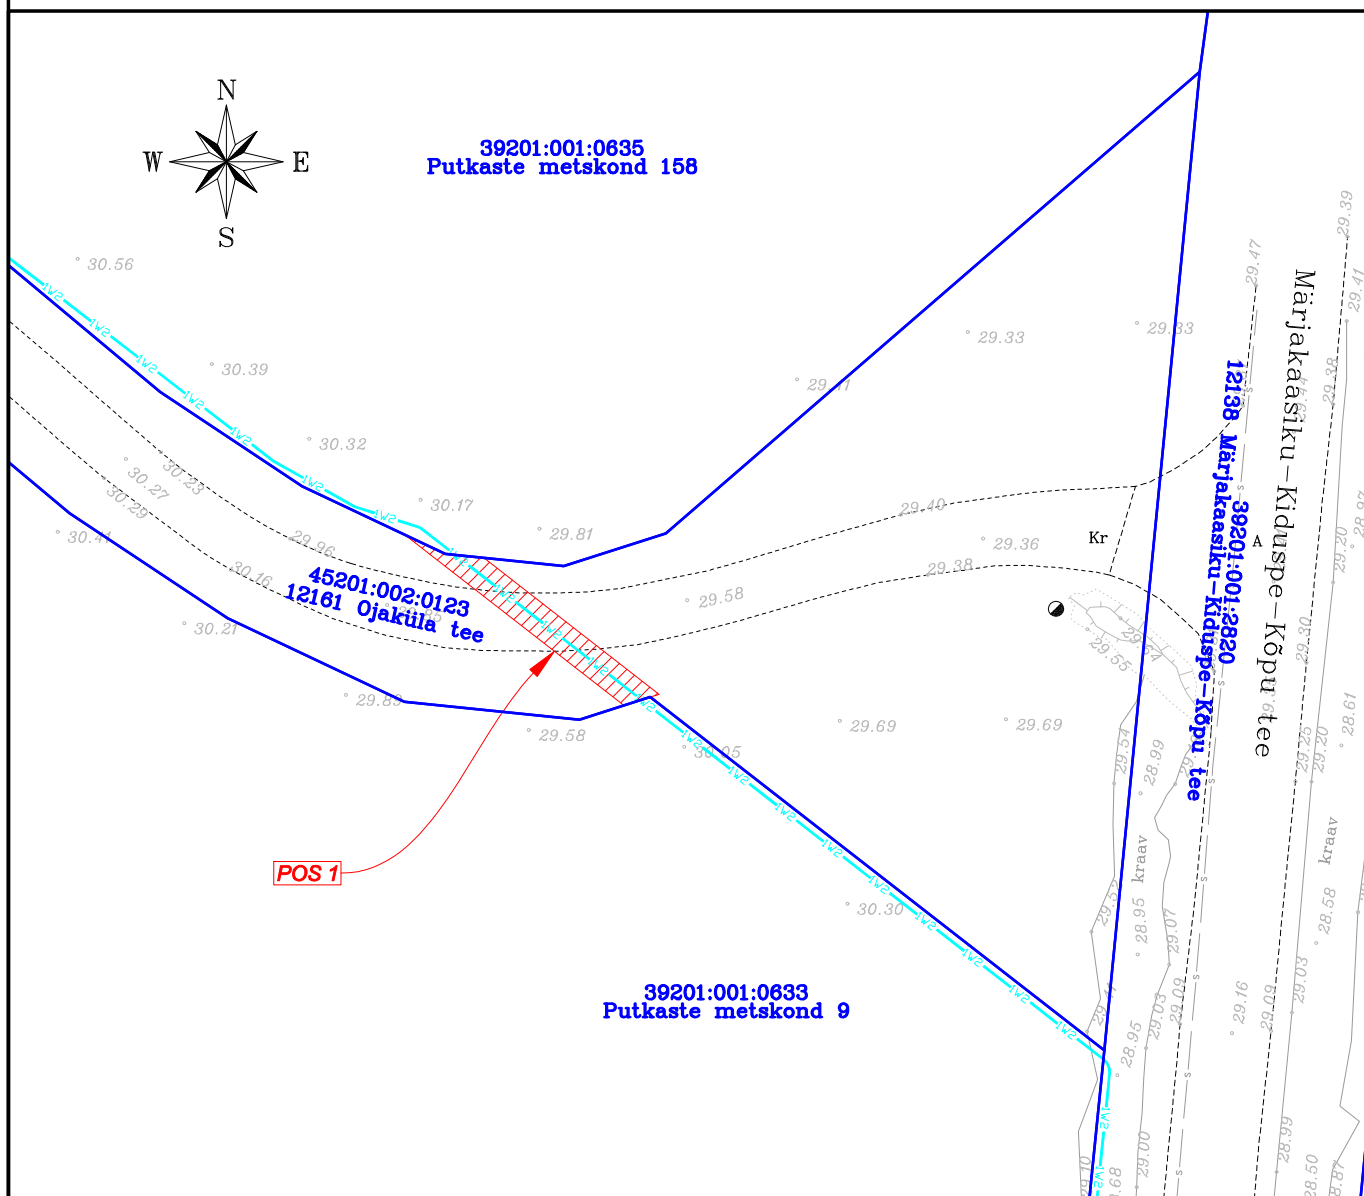

ISIKLIKU KASUTUSÕIGUSE SEADMISE PLAAN NR 4

IKÕ ala Pos nr (plaanil)	Kinnistu registriosa nr	Katastriüksuse tunnus, nimi ja sihtotstarve	IKÕ ala pindala m ²
Pos 1	11325850	45201:002:0123 12161 Ojaküla tee Transpordimaa 100%	32

- IKÕ seadmise ala
- Katastriüksuse piirid
- Projekteeritud tehnovõrk - elektri maakaabelliin (pikkus 16 m)

Projekti nimetus / asukoht Lauka-Kõpu 10 kV liini (Kiduspe haruliin) rekonstrueerimine I OSA Kiduspe küla, Hiiumaa vald, Hiiu maakond			Töö nr IP6545-K1
Koostaja Draftit OÜ	Mõõtkava 1:500	Leht / formaat A4	Kuupäev 09.12.2024